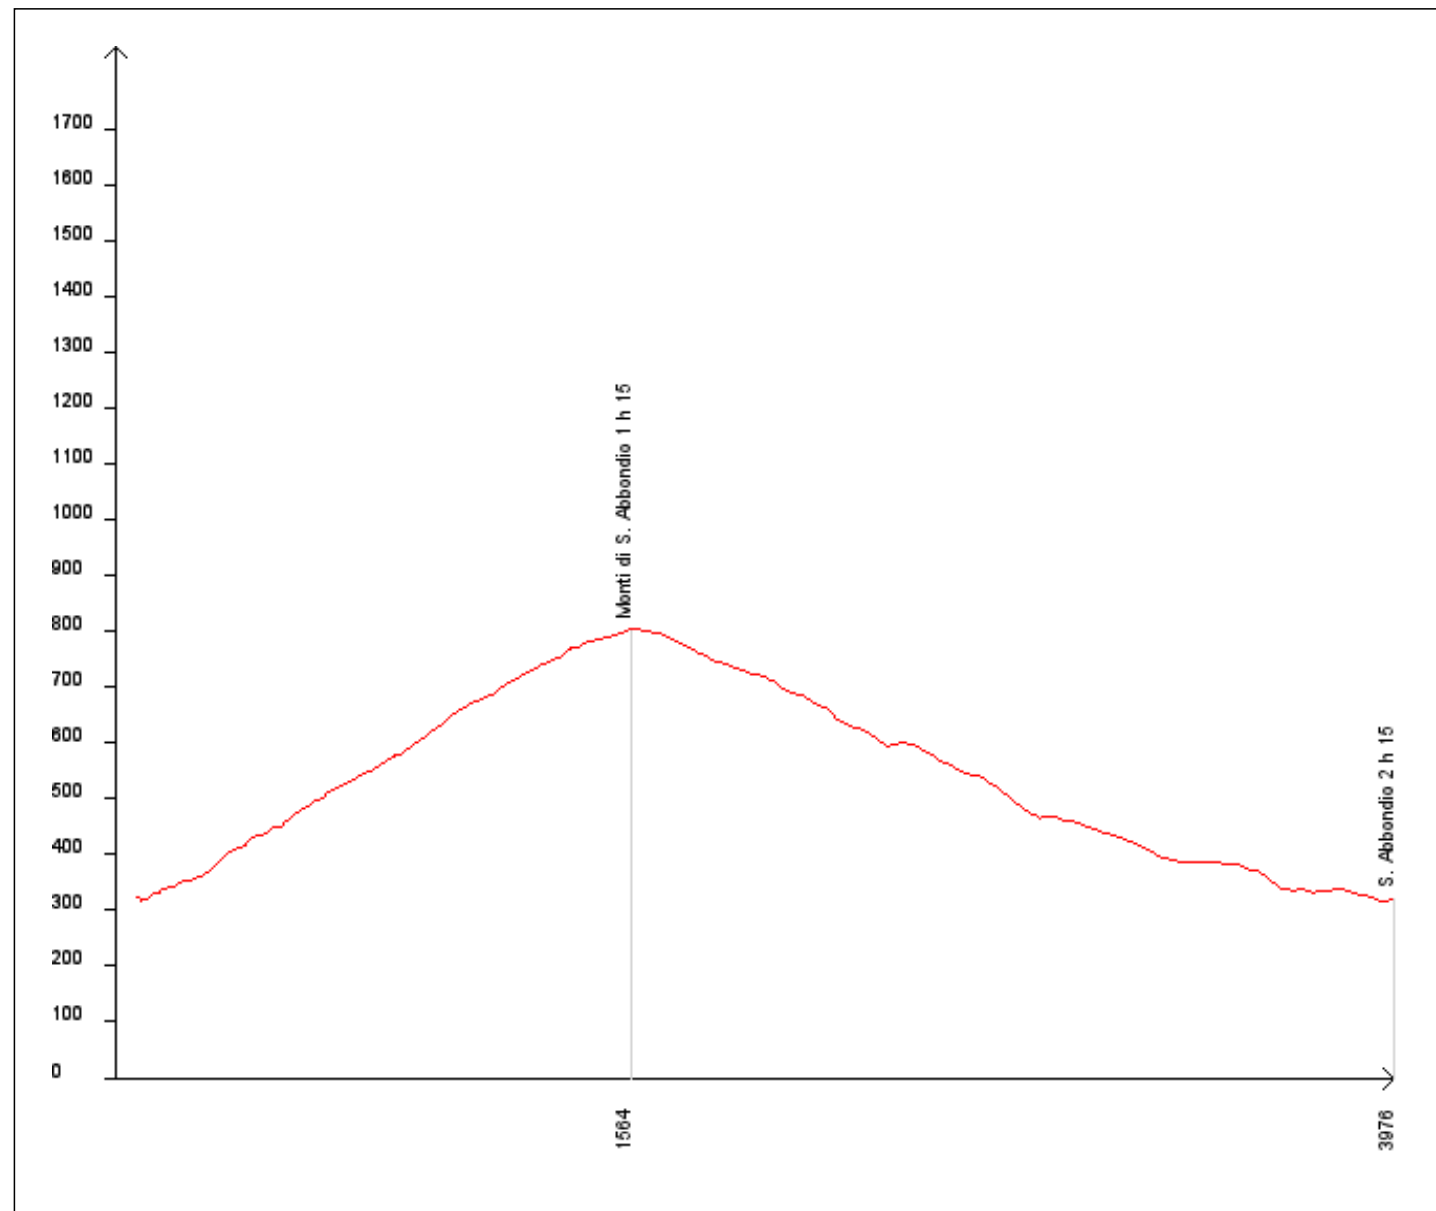

S.Abbondio - Monti - Calgiano - S.Abbondio

Tipo:	Itinerario di montagna
Località partenza:	-
Altitudine partenza:	323 m.s.m
Località arrivo:	S. Abbondio
Altitudine arrivo:	320 m.s.m
Lunghezza:	3976 m
Tempo:	2 h 15
Dislivello salita:	515 m
Dislivello discesa:	518 m
Altitudine min.:	316 m.s.m
Altitudine max.:	804 m.s.m
Pendenza media:	28.22 %

TI-Sentieri, Scala 1:11840