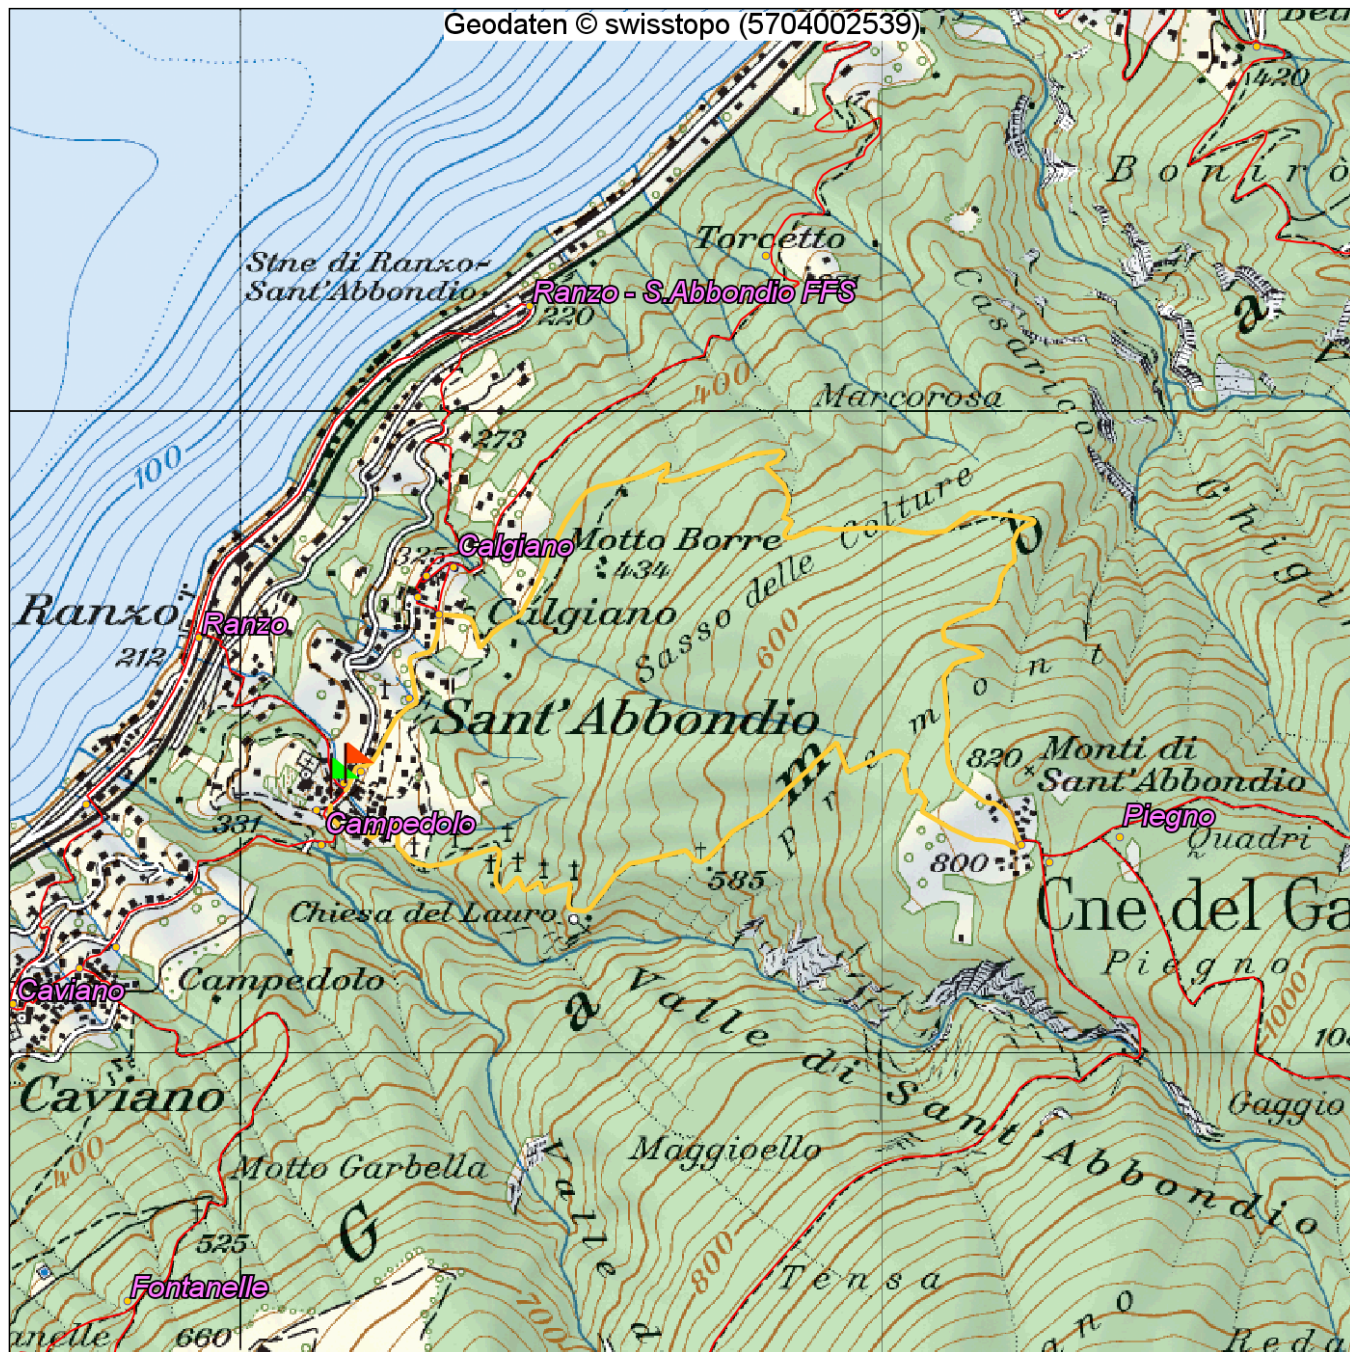

S.Abbondio - Monti - Calgiano - S.Abbondio

Tipo:	Itinerario di montagna
Località partenza:	-
Altitudine partenza:	323 m.s.m
Località arrivo:	S. Abbondio
Altitudine arrivo:	320 m.s.m
Lunghezza:	3976 m
Tempo:	2 h 15
Dislivello salita:	515 m
Dislivello discesa:	518 m
Altitudine min.:	316 m.s.m
Altitudine max.:	804 m.s.m
Pendenza media:	28.22 %

TI-Sentieri, Scala 1:11840